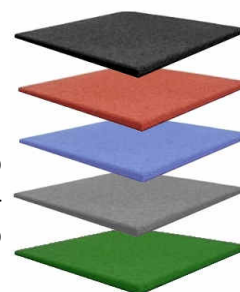

PAVIDEFENCE GYM

PER CREARE PAVIMENTAZIONI MORBIDE e RESISTENTI

Per pavimentare superfici e zone interne che necessitano di un pavimento modulare, morbido ed altamente resistente ai colpi e all'usura. In particolare palestre, zone crossfit, sala pesi, centri di riabilitazione, piscine, asili e tutti gli ambienti ove si svolgono attività fisiche anche molto intense. Il fondo liscio e la superficie compatta facilitano la pulizia.

FONDO LISCIO PER PAVIMENTI DURI, GYM E CROSSFIT

Articolo	Spessore mm.	Peso Kg.\mq.	Formato cm.	Colori
PAVIDEFENCE GYM 20	20	14,40	100x100 a richiesta anche 50x50 e 50x100 Tolleranze dimensionali ISO 2768-V	NERO ROSSO AZZURRO GRIGIO VERDE
PAVIDEFENCE GYM 25	25	20,00		

GRANOLOMETRIA ULTRAFINE DI FACILE PULIZIA, SUPERFICIE COMPATTA A LISCIA

Articolo	Spessore mm.	Peso Kg.\mq.	Formato cm.	Colori
PAVIDEFENCE TOP 10	10	10,00	100x100 La superficie ultrafine lo rende particolarmente adatto per creare pavimentazioni interne per palestre, centri di riabilitazione, asili, case di cura e ambienti dove si vuole un pavimento morbido a facile da pulire Tolleranze dimensionali ISO 2768-V Conforme alla normativa EN71—3:1994—A1:2000	NERO ALTRI COLORI A RICHIESTA
PAVIDEFENCE TOP 15	15	14,00		
PAVIDEFENCE TOP 20	20	17,00		
PAVIDEFENCE TOP 25	25	21,00		

Articolo	Spess. mm.	Peso Kg.\mq.	Lunghezza	Altezza	Colori
CORDOLO per rifinire e per contenere le piastre	30	4,5	1 metro	20 cm.	NERO ROSSO AZZURRO GRIGIO VERDE
PARASPIGOLO	25	3,5	1 metro	9,5 cm.	